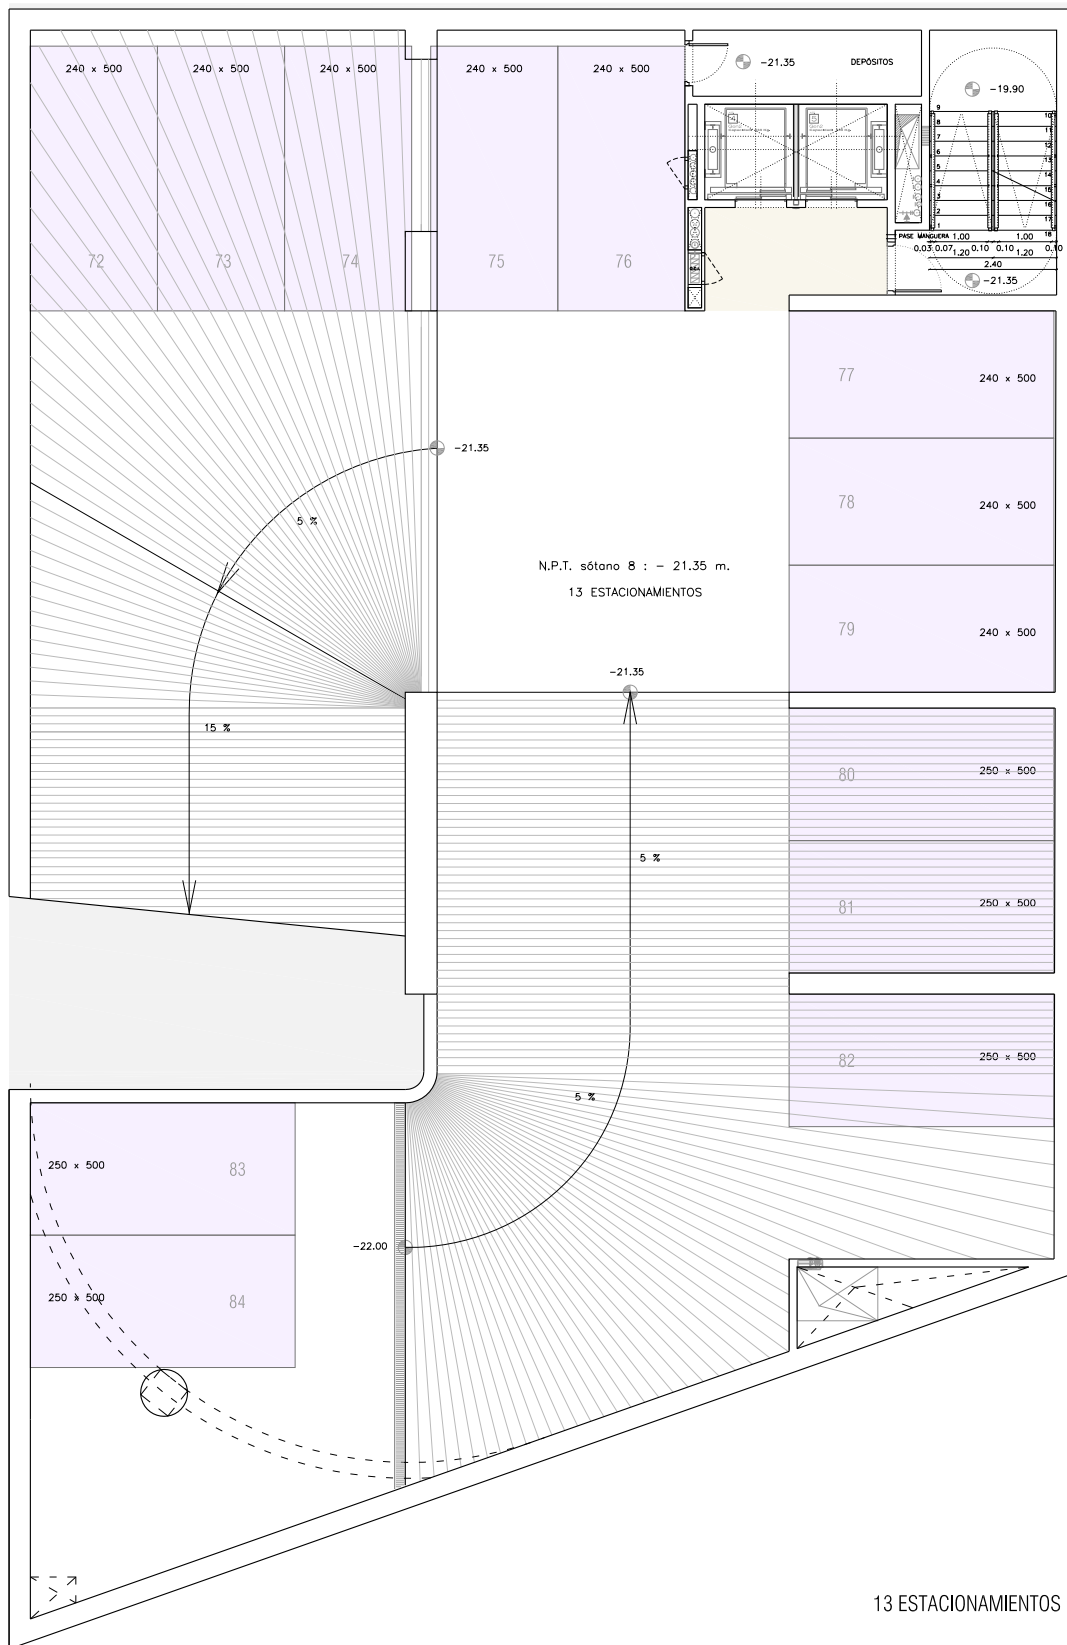

PLANTAS ARQUITECTURA  
ALIAGA 455

13 ESTACIONAMIENTOS

0m 1m 2m 3m 4m 5m

11 ESTACIONAMIENTOS

0m    1m    2m    3m    4m    5m

08 ESTACIONAMIENTOS

0m 1m 2m 3m 4m 5m

OFICINA

377.85 m<sup>2</sup>

OFICINA 1  
245.40 m<sup>2</sup>

OFICINA 2  
106 m<sup>2</sup>

OFICINA  
377.85 m<sup>2</sup>